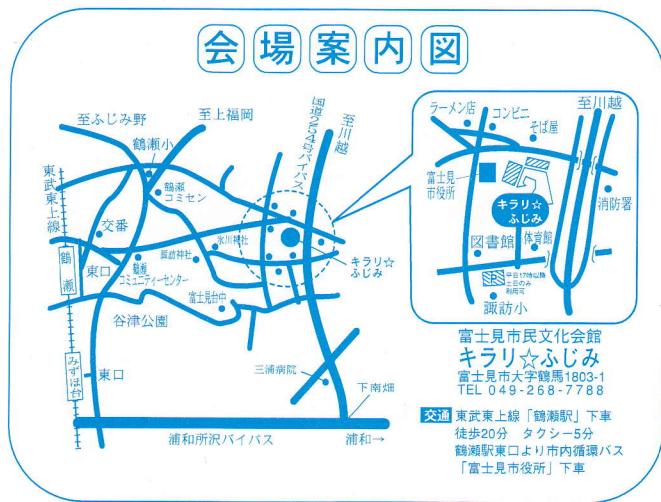

☆ギター好きの人なら、どなたでも入会できます。一緒にフェスティバルを楽しみましょう！